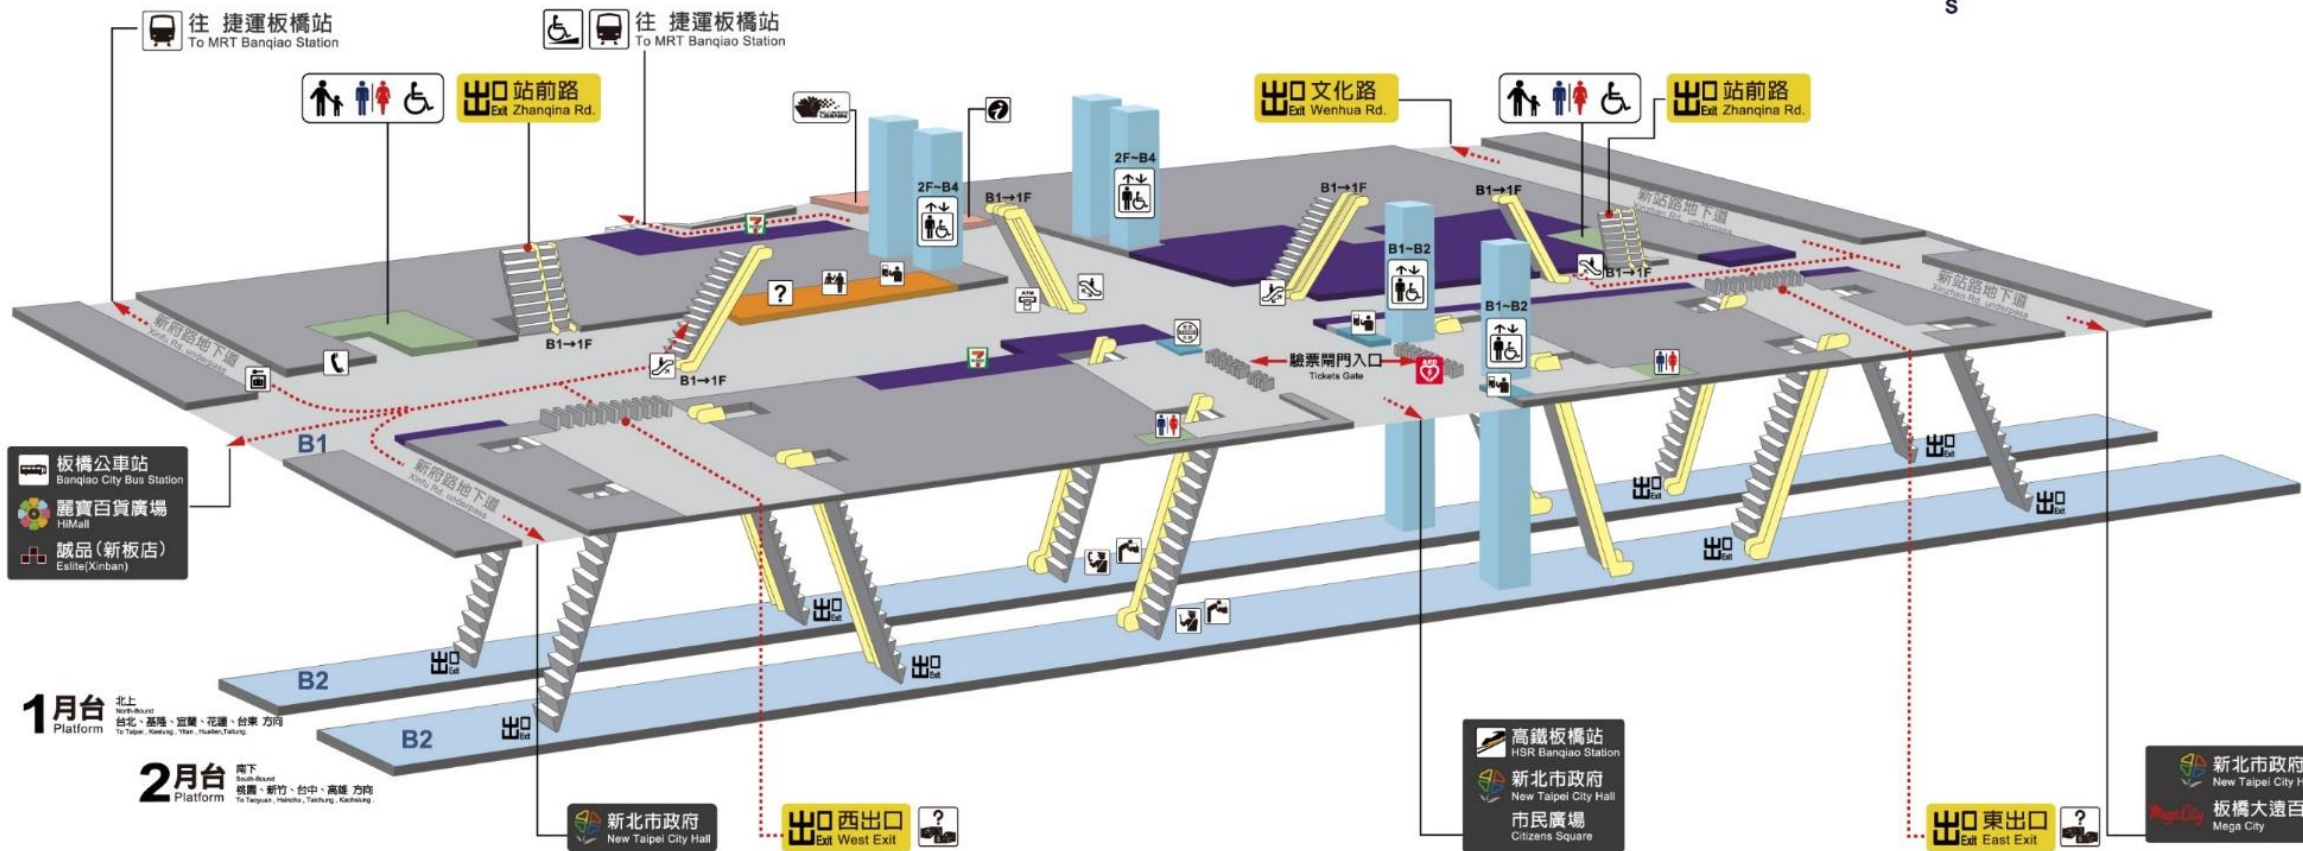

B2

1月台 北上
Platform North-bound
台北、基隆、宜蘭、花蓮、台東 方向
To Taipei, Keelung, Yilan, Hualien, Taichung

2月台 南下
Platform South-bound
桃園、新竹、台中、高雄 方向
To Taoyuan, Hsinchu, Taichung, Kaohsiung

新北市政府
New Taipei City Hall

西出口
Exit West Exit

高鐵板橋站
HSR Banqiao Station

新北市政府
New Taipei City Hall

市民廣場
Citizens Square

東出口
Exit East Exit

新北市政府
New Taipei City Hall

板橋大遠百
Mega City

圖例 LEGEND	管制區	台鐵服務區	高鐵服務區	廁所	旅遊服務中心 Visitor Information	電扶梯 Escalator	台鐵 TRA	板橋客運站 Banqiao Intercity Bus Station	捷運 MRT	自動售票機 Tickets Vending Machine	補票處 Fare Adjustment	行李室 Train Control Room	親子廁所 Parents with Infants Toilets	提款機 ATM	公共電話 Public Telephone	智慧圖書館 Self-service Library
	電梯	商店區	旅遊服務中心 智慧圖書館	服務台(高鐵) Service Counter(HSR)	電梯 Elevator	樓梯 Stairs	高鐵路 HSR	板橋公車站 Banqiao City Bus Station	停車場 Parking Lot	台鐵售票處 TRA Tickets	聯絡室 Contact Room	無障礙坡道 Wheelchair Ramp	廁所 Toilets	儲物櫃 Lockers	飲水機 Water Dispenser	自動體外心臟電擊去顫器 AED