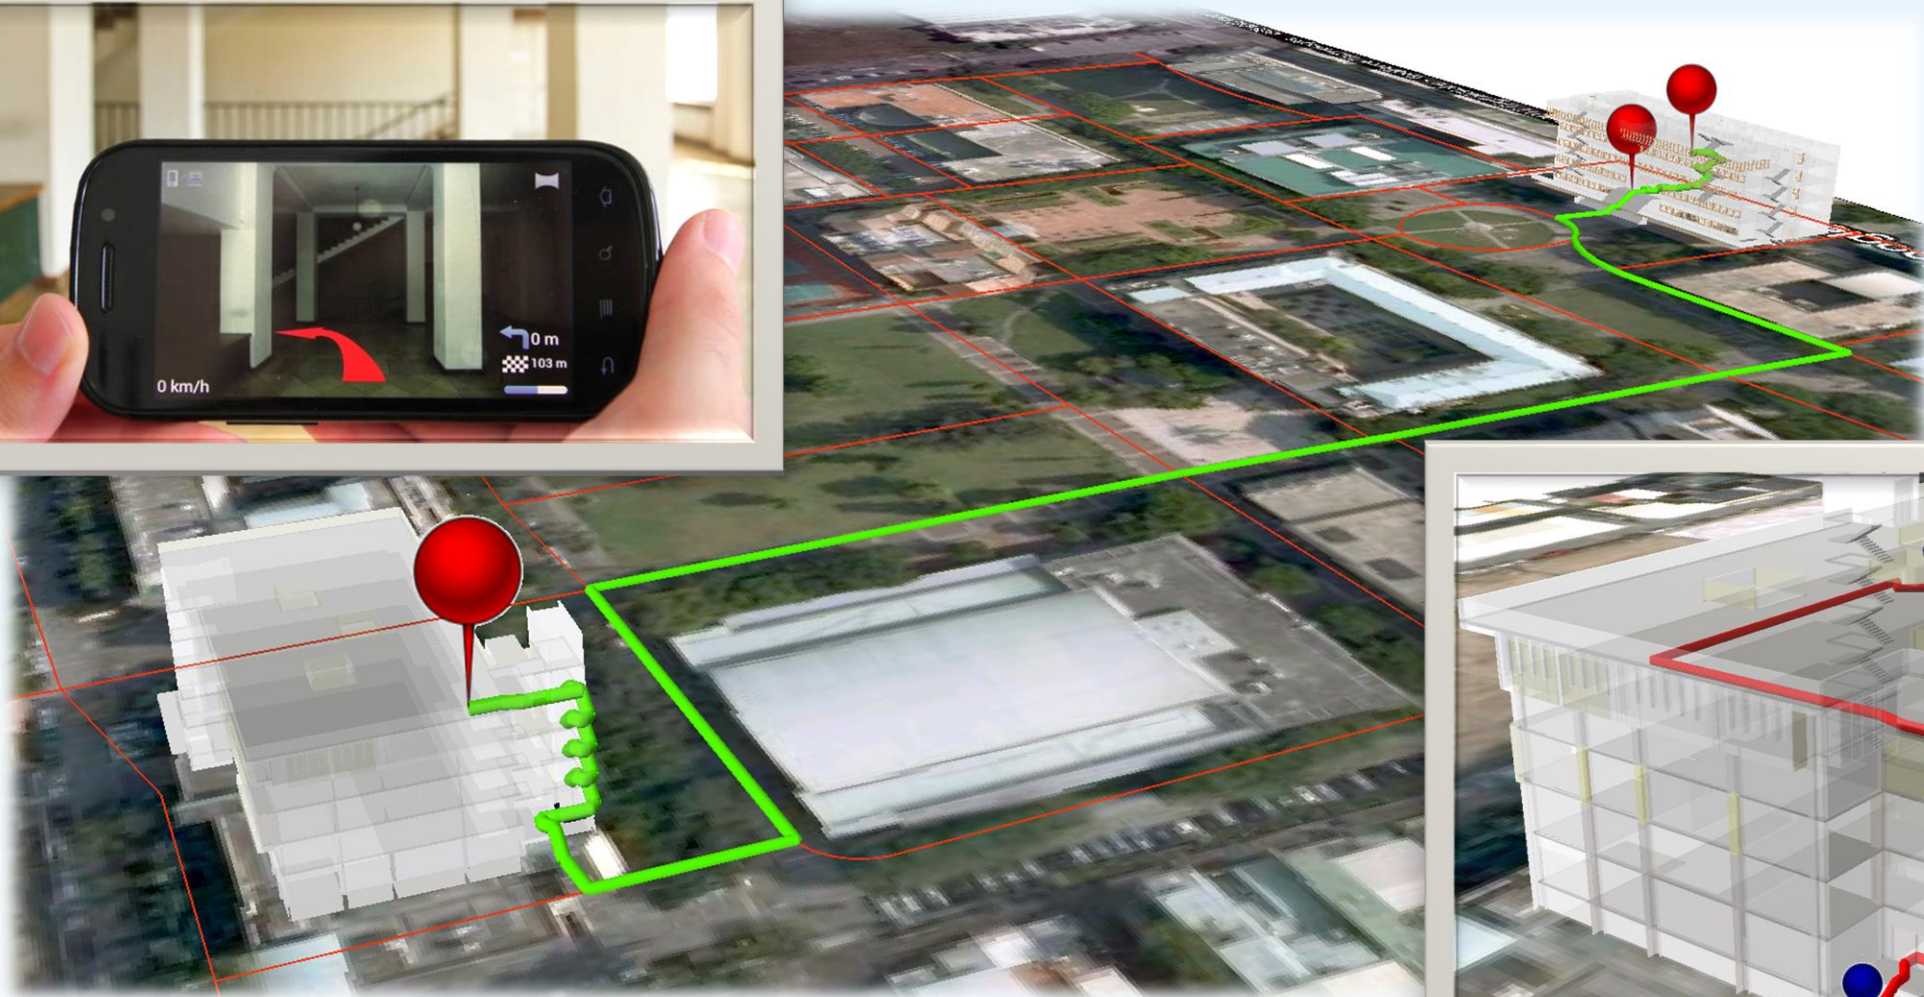

What If We Have...