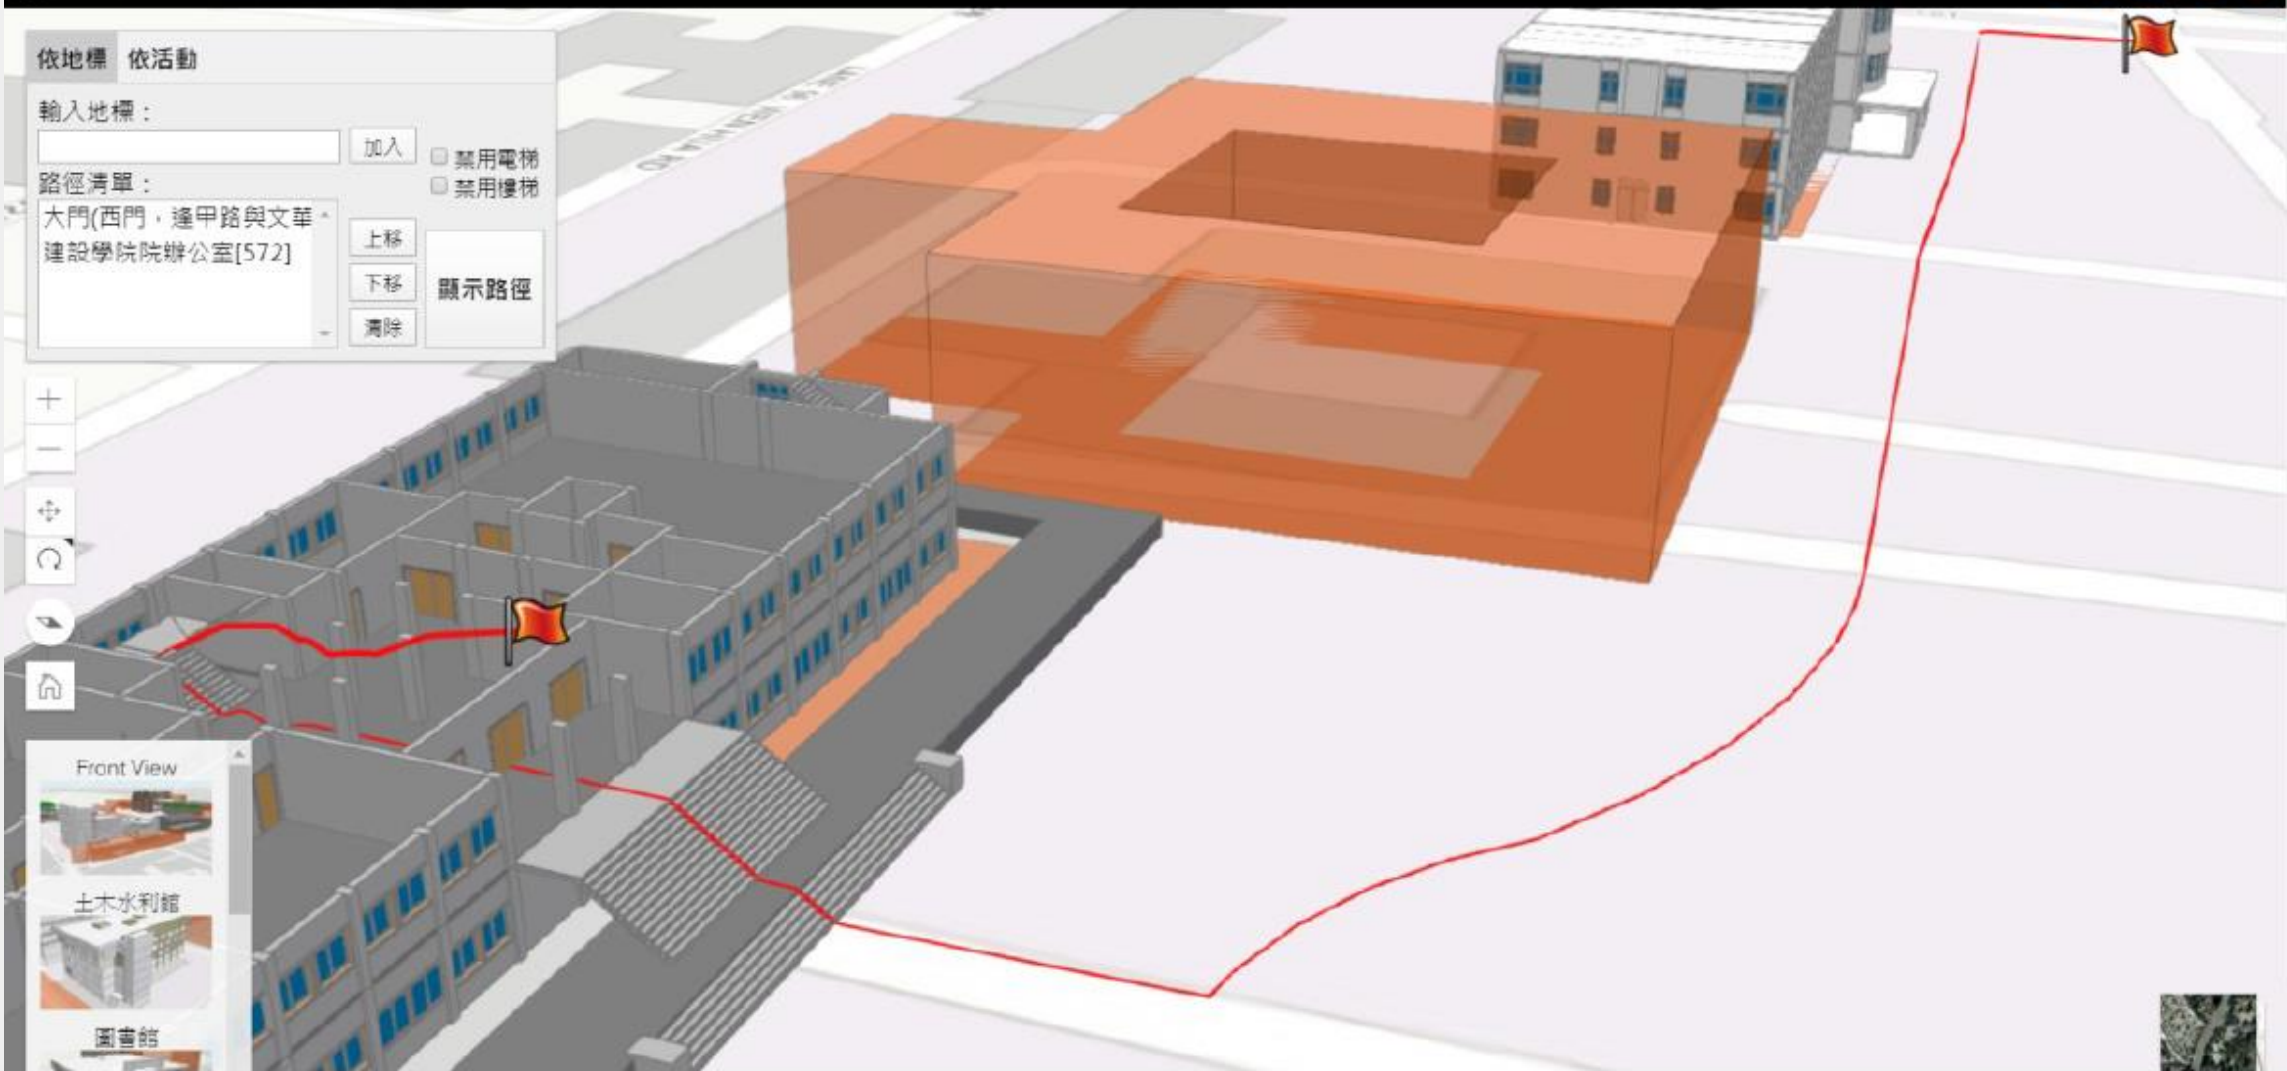

# 逢甲大學3D智慧校園導引系統

依地標 依活動

輸入地標:

加入

禁用電梯

禁用樓梯

路徑清單:

大門(西門·逢甲路與文華·  
建設學院院辦公室[572])

上移

下移

清除

顯示路徑

Front View

土木水利館

圖書館

逢甲大學