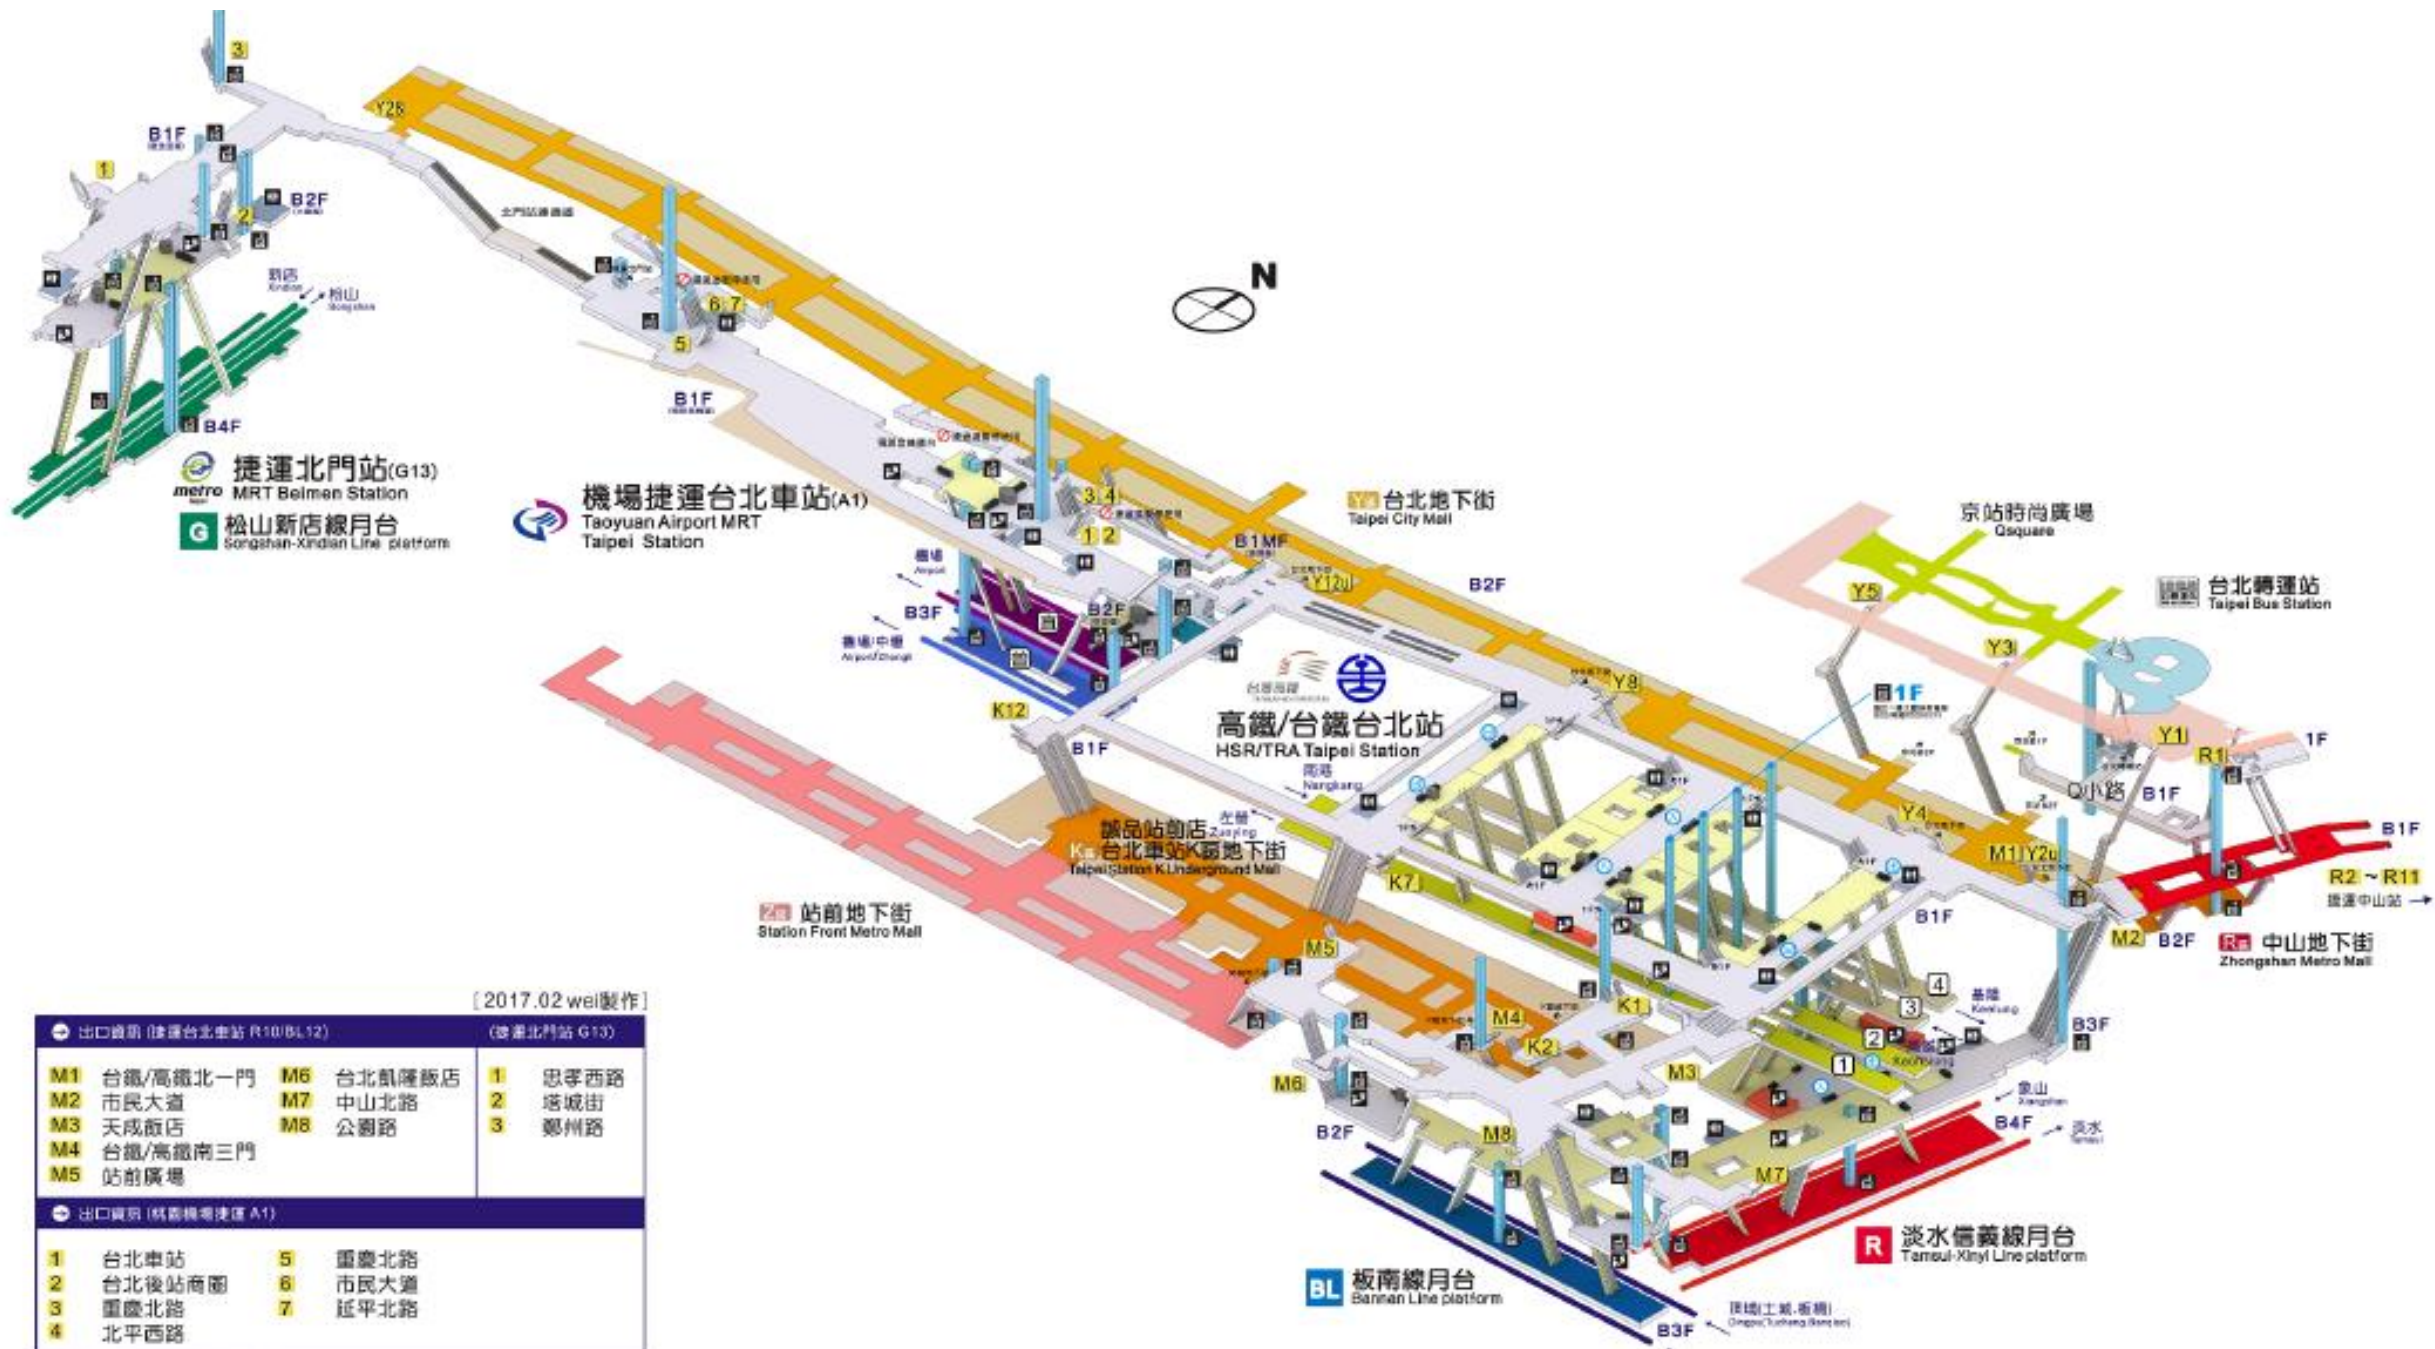

# B2

**1月台** 北上  
Platform North-bound  
台北、基隆、宜蘭、花蓮、台東 方向  
To Taipei, Keelung, Yilan, Hualien, Taichung

**2月台** 南下  
Platform South-bound  
桃園、新竹、台中、高雄 方向  
To Taoyuan, Hsinchu, Taichung, Kaohsiung

新北市政府  
New Taipei City Hall

西出口  
Exit West Exit

高鐵板橋站  
HSR Banqiao Station

新北市政府  
New Taipei City Hall

市民廣場  
Citizens Square

東出口  
Exit East Exit

新北市政府  
New Taipei City Hall

板橋大遠百  
Mega City

圖例 LEGEND	管制區	台鐵服務區	高鐵服務區	廁所	旅遊服務中心 Visitor Information	電扶梯 Escalator	台鐵 TRA	板橋客運站 Banqiao Intercity Bus Station	捷運 MRT	自動售票機 Tickets Vending Machine	補票處 Fare Adjustment	行李室 Train Control Room	親子廁所 Parents with Infants Toilets	提款機 ATM	公共電話 Public Telephone	智慧圖書館 Self-service Library
	電梯	商店區	旅遊服務中心 智慧圖書館	服務台(高鐵) Service Counter(HSR)	電梯 Elevator	樓梯 Stairs	高鐵路 HSR	板橋公車站 Banqiao City Bus Station	停車場 Parking Lot	台鐵售票處 TRA Tickets	聯絡室 Contact Room	無障礙坡道 Wheelchair Ramp	廁所 Toilets	儲物櫃 Lockers	飲水機 Water Dispenser	自動體外心臟電擊去顫器 AED

[2017.02 wei製作]

出口資訊 (捷運台北車站 R10/B112) (松山北門站 G13)		
M1 台鐵/高鐵北一門	M6 台北凱薩飯店	1 忠孝西路
M2 市民大道	M7 中山北路	2 塔城街
M3 天成飯店	M8 公園路	3 鄭州路
M4 台鐵/高鐵南三門		
M5 站前廣場		
出口資訊 (機場機場捷運 A1)		
1 台北車站	5 重慶北路	
2 台北後站商園	6 市民大道	
3 重慶北路	7 延平北路	
4 北平西路		