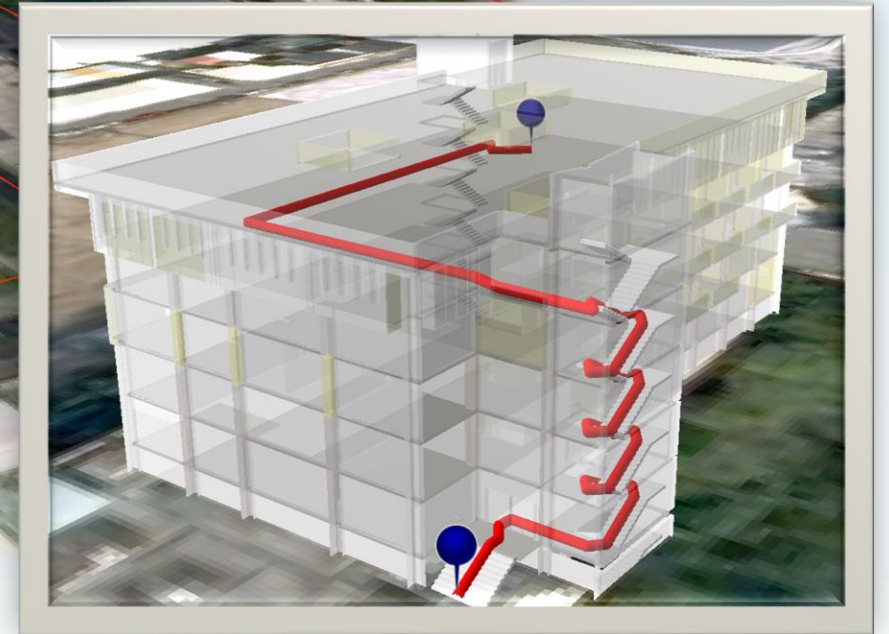

What If We Have...